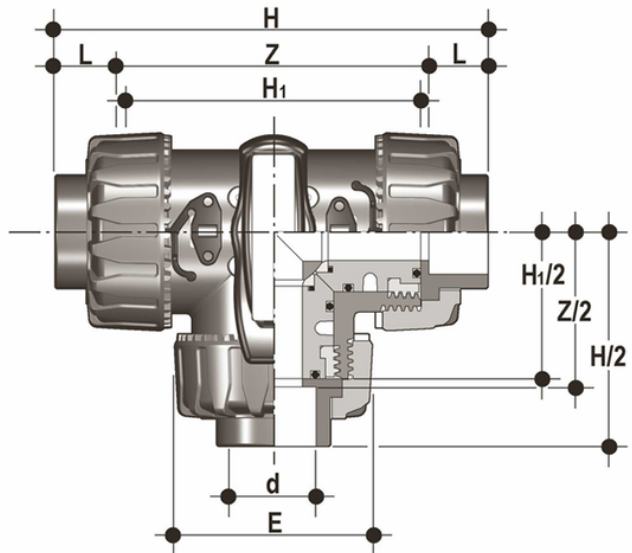

TKDIA - Valvola a sfera a 3 vie DUAL BLOCK® DN 10:50

Valvola a tre vie DUAL BLOCK® con attacchi femmina per incollaggio, serie metrica sfera a T.

EPDM

Codice	d	DN	PN	E	H	H	L	Z	g
TKDIA020E	20	15	16	54	118	80	16	86	310
TKDIA025E	25	20	16	65	145	100	19	107	550
TKDIA032E	32	25	16	73	160	110	22	116	790
TKDIA040E	40	32	16	86	188.5	131	26	136.5	1275
TKDIA050E	50	40	16	98	219	148	31	157	1660
TKDIA063E	63	50	16	122	266.5	179	38	190.5	2800

FKM

Codice	d	DN	PN	E	H	H	L	Z	g
TKDIA020F	20	15	16	54	118	80	16	86	310
TKDIA025F	25	20	16	65	145	100	19	107	550
TKDIA032F	32	25	16	73	160	110	22	116	790
TKDIA040F	40	32	16	86	188.5	131	26	136.5	1275
TKDIA050F	50	40	16	98	219	148	31	157	1660
TKDIA063F	63	50	16	122	266.5	179	38	190.5	2800