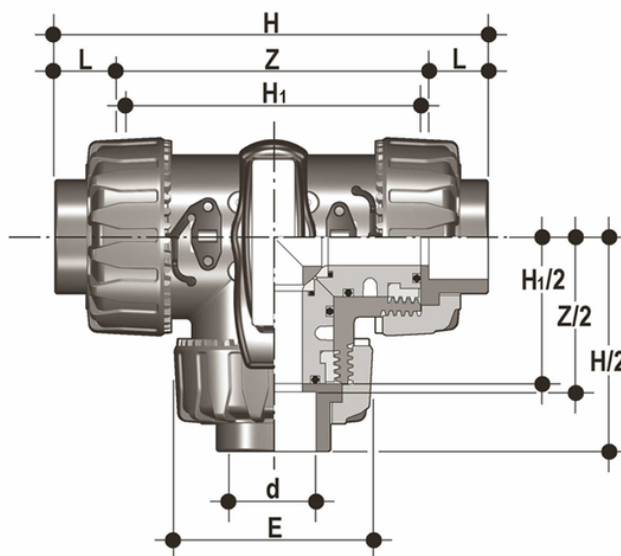

LKDIA - Valvola a sfera a 3 vie DUAL BLOCK® DN 10:50

Valvola a tre vie DUAL BLOCK® con attacchi femmina per incollaggio, serie metrica sfera a L.

EPDM

Codice	d	DN	PN	E	H	H	L	Z	g
LKDIA020E	20	15	16	54	118	80	16	86	310
LKDIA025E	25	20	16	65	145	100	19	107	550
LKDIA032E	32	25	16	73	160	110	22	116	790
LKDIA040E	40	32	16	86	188.5	131	26	136.5	1275
LKDIA050E	50	40	16	98	219	148	31	157	1660
LKDIA063E	63	50	16	122	266.5	179	38	190.5	2800

FKM

Codice	d	DN	PN	E	H	H	L	Z	g
LKDIA020F	20	15	16	54	118	80	16	86	310
LKDIA025F	25	20	16	65	145	100	19	107	550
LKDIA032F	32	25	16	73	160	110	22	116	790
LKDIA040F	40	32	16	86	188.5	131	26	136.5	1275
LKDIA050F	50	40	16	98	219	148	31	157	1660
LKDIA063F	63	50	16	122	266.5	179	38	190.5	2800