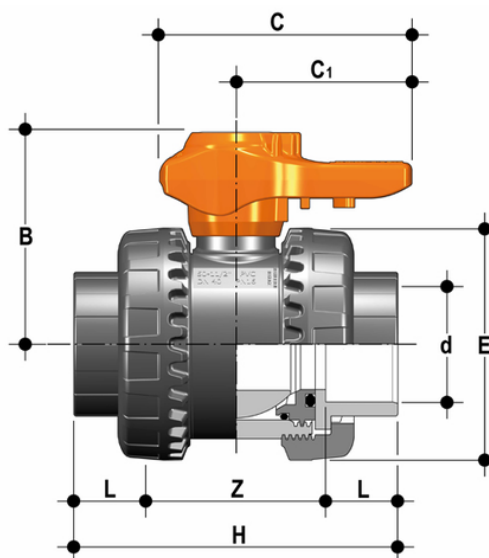

VXEIA - Valvola a sfera a 2 vie Easyfit DN 10:50

Valvola a due vie Easyfit con attacchi femmina per incollaggio, serie metrica.

EPDM

Codice	d	DN	PN	B	C	C ₁	E	H	L	Z	g
VXEIA016E	16	10	16	49	64	44	54	82	16	50	180
VXEIA020E	20	15	16	49	64	44	54	82	16	50	175
VXEIA025E	25	20	16	62	78	55	63	91	19	53	260
VXEIA032E	32	25	16	71	87	60	72	103	22	59	365
VXEIA040E	40	32	16	82	102	72	85	120	26	68	565
VXEIA050E	50	40	16	92	109	76	100	139	31	77	795
VXEIA063E	63	50	16	110	133	94	118	174	38	98	1325

FKM

Codice	d	DN	PN	B	C	C ₁	E	H	L	Z	g
VXEIA016F	16	10	16	49	64	44	54	82	16	50	180
VXEIA020F	20	15	16	49	64	44	54	82	16	50	175
VXEIA025F	25	20	16	62	78	55	63	91	19	53	280
VXEIA032F	32	25	16	71	87	60	72	103	22	59	365
VXEIA040F	40	32	16	82	102	72	85	120	26	68	565
VXEIA050F	50	40	16	92	109	76	100	139	31	77	795
VXEIA063F	63	50	16	110	133	94	118	174	38	98	1325