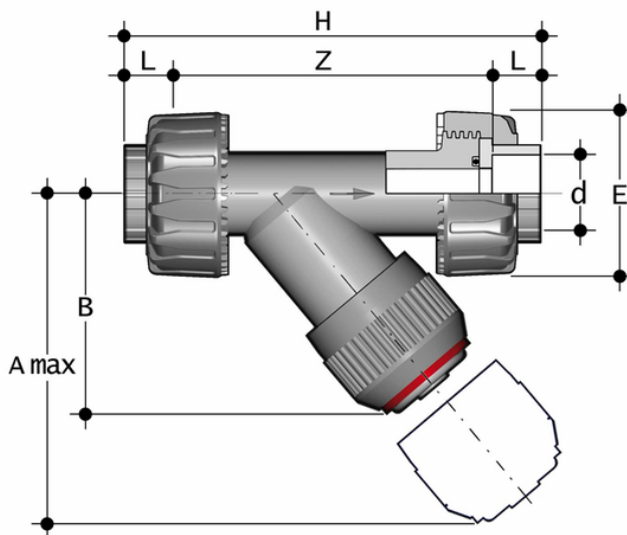

RVUIA - Raccogliatore di impurità DN 15:50

Raccogliatore di impurità con attacchi a bocchettone femmina per incollaggio, serie metrica.

EPDM

Codice	d	DN	PN	A max	B	E	H	L	Z	g
RVUIA020E	20	15	16	125	72	55	135	16	103	231
RVUIA025E	25	20	16	145	84	66	158	19	120	392
RVUIA032E	32	25	16	165	95	75	176	22	132	576
RVUIA040E	40	32	16	190	111	87	207	26	155	802
RVUIA050E	50	40	16	210	120	100	243	31	181	1199
RVUIA063E	63	50	16	240	139	120	298	38	222	2018

FKM

Codice	d	DN	PN	A max	B	E	H	L	Z	g
RVUIA020F	20	15	16	125	72	55	135	16	103	231
RVUIA025F	25	20	16	145	84	66	158	19	120	392
RVUIA032F	32	25	16	165	95	75	176	22	132	576
RVUIA040F	40	32	16	190	111	87	207	26	155	802
RVUIA050F	50	40	16	210	120	100	243	31	181	1199
RVUIA063F	63	50	16	240	139	120	298	38	222	2018