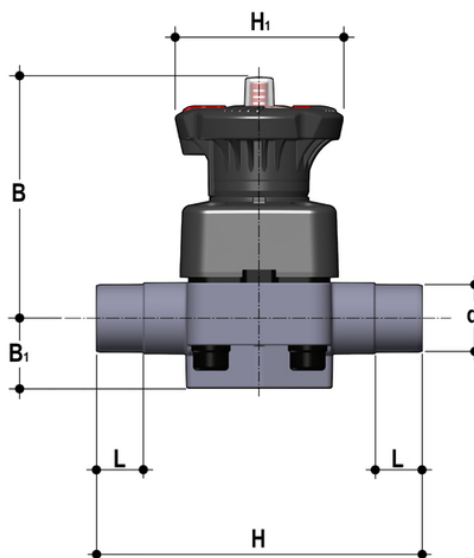

DKDA - Valvola a membrana a 2 vie DIALOCK® DN 15:65

Valvola manuale DIALOCK® con attacchi maschio per incollaggio, serie metrica.

EPDM

Codice	d	DN	PN	B	B ₁	H	H	L	g
DKDA075E	75	65	10	172	46	284	120	44	2430

FKM

Codice	d	DN	PN	B	B ₁	H	H	L	g
DKDA075F	75	65	10	172	46	284	120	44	2430

PTFE

Codice	d	DN	PN	B	B ₁	H	H	L	g
DKDA075P	75	65	10	172	46	284	120	44	2430