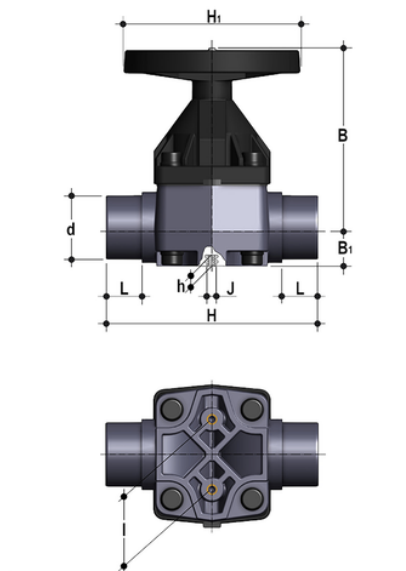

VMDA - Valvola a membrana serie VM DN 80:100

Valvola a membrana con attacchi maschio per incollaggio, serie metrica.

EPDM

Codice	d	DN	PN	B	B ₁	H	H	h	l	J	L	g
VMDA090E	90	80	*10	225	55	300	200	23	100	M12	51	7290
VMDA110E	110	100	*10	295	69	340	250	23	120	M12	61	10900

FKM

Codice	d	DN	PN	B	B ₁	H	H	h	l	J	L	g
VMDA090F	90	80	*10	225	55	300	200	23	100	M12	51	7290
VMDA110F	110	100	*10	295	69	340	250	23	120	M12	61	10900

PTFE

Codice	d	DN	PN	B	B ₁	H	H	h	l	J	L	g
VMDA090P	90	80	*10	225	55	300	200	23	100	M12	51	7290
VMDA110P	110	100	*10	295	69	340	250	23	120	M12	61	10900