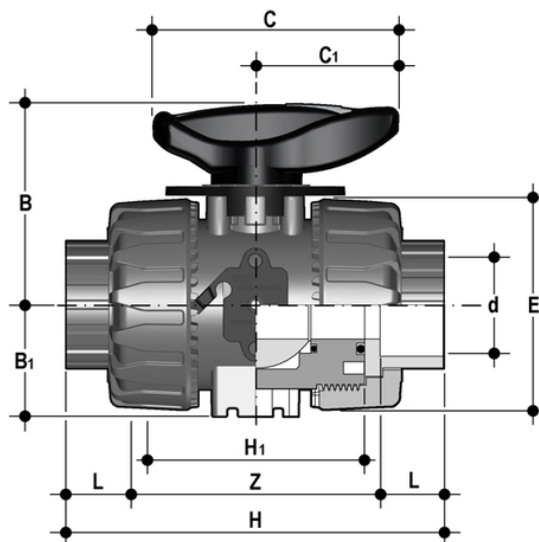

# VKRIA - Valvola di regolazione a sfera DUAL BLOCK® DN 10:50

Valvola di regolazione a sfera DUAL BLOCK® con attacchi femmina per incollaggio, serie metrica.

## EPDM

Codice	d	DN	PN	B	B <sub>1</sub>	C	C <sub>1</sub>	E	H	H	L	Z	g
VKRIA016E	16	10	16	54	29	67	40	54	103	65	14	75	215
VKRIA020E	20	15	16	54	29	67	40	54	103	65	16	71	205
VKRIA025E	25	20	16	65	34,5	85	49	65	115	70	19	77	330
VKRIA032E	32	25	16	69,5	39	85	49	73	128	78	22	84	438
VKRIA040E	40	32	16	82,5	46	108	64	86	146	88	26	94	693
VKRIA050E	50	40	16	89	52	108	64	98	164	93	31	102	925
VKRIA063E	63	50	16	108	62	134	76	122	199	111	38	123	1577