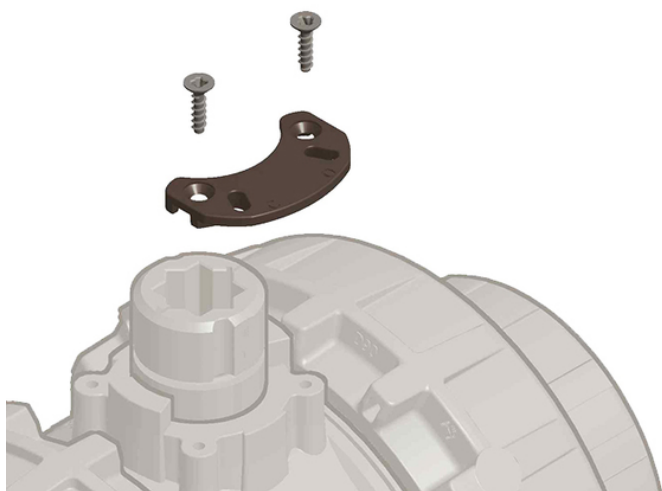

SHE Kit blocco antimanomissione

Accessori per valvole a sfera VEE Easyfit® DN 65÷100

Kit blocco antimanomissione.

Codice	DN	Per utilizzo con valvole serie:
SHE090	65 - 80	VEE
SHE110	100	VEE