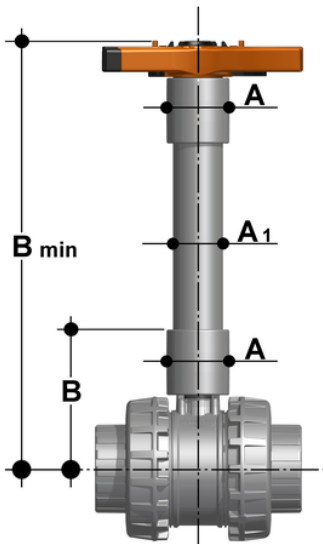

PSE Prolunga stelo

Accessori per valvole a sfera VEE, VXE Easyfit® DN 65÷100

Prolunga stelo per tubi in PVC-U serie metrica o ASTM.

Codice	DN	A	A ₁	B	B min	Per utilizzo con valvole serie:
PSE090	80	76	63 METRICO	159 - 166	364 - 371	VEE - VXE
PSE110	100	76	63 METRICO	186	433	VEE - VXE
PSE300	65 - 80	76	2" ASTM	159 - 166	364 - 371	VEE - VXE
PSE400	100	76	2" ASTM	186	433	VEE - VXE