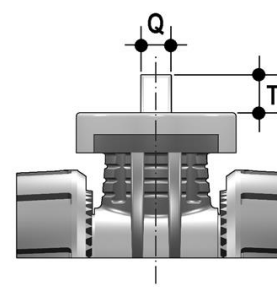

AKVKD - Kit di attuazione

Accessori per valvole a sfera serie VKD Dual Block® DN 65÷100.

Kit per attuazione VKD DN 65÷100 composto da piattello, riduzione quadra e viti.

Codice	DN	P x J	T	Q
AKVKD075110	65 - 80 - 100	F07x9	16 - 16 - 19	14 - 14 - 17