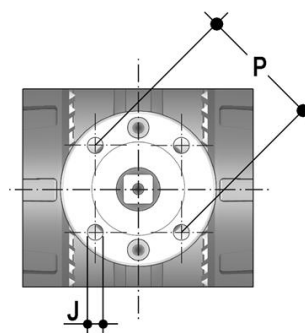

AKVKD - Kit di attuazione

Accessori per valvole a sfera serie VKD Dual Block® DN 65÷100.

Kit per attuazione VKD DN 65÷100 composto da piattello, riduzione quadra e viti.

Codice	DN	P x J	T	Q
AKVKD075110	65 - 80 - 100	F07x9	16 - 16 - 19	14 - 14 - 17