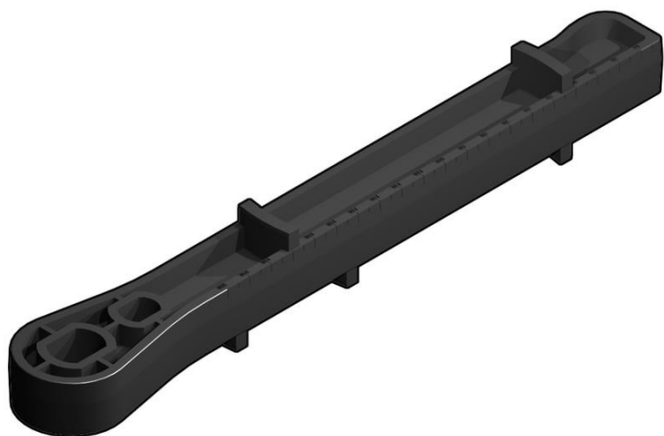

## WTOOL Attrezzo multifunzione

Accessori per valvole a sfera serie VKD Dual Block® DN 65÷100

Attrezzo per regolazione supporto sede sfera a comando manuale per attuatori pneumatici a doppio effetto (DA)

Codice	DN	Per utilizzo con valvole serie:
WTOOL	65-100	VKD