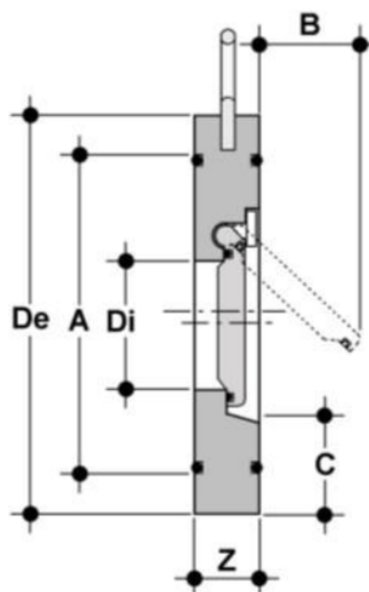

FROV/C4 - Valvola a clapet con molla in Hastelloy DN 32:400

Valvola a clapet in PVC-U con molla in Hastelloy, serie ISO-DIN.

EPDM

| Codice | d | DN | PN | De ISO/DIN | Z | Di | A | B | C | g |
|-------------|-----|-----|----|------------|----|-----|-----|-----|----|-------|
| FROV040EMLH | 40 | 32 | 10 | 85 | 15 | 18 | 59 | 22 | 25 | 120 |
| FROV050EMLH | 50 | 40 | 10 | 95 | 16 | 22 | 72 | 25 | 28 | 160 |
| FROV063EMLH | 63 | 50 | 10 | 109 | 18 | 32 | 86 | 37 | 29 | 260 |
| FROV075EMLH | 75 | 65 | 10 | 129 | 20 | 40 | 105 | 50 | 31 | 330 |
| FROV090EMLH | 90 | 80 | 10 | 144 | 20 | 54 | 119 | 61 | 32 | 400 |
| FROV110EMLH | 110 | 100 | 10 | 164 | 23 | 70 | 146 | 77 | 31 | 560 |
| FROV140EMLH | 140 | 125 | 10 | 195 | 23 | 92 | 173 | 94 | 35 | 760 |
| FROV160EMLH | 160 | 150 | 6 | 220 | 26 | 105 | 197 | 100 | 40 | 1120 |
| FROV225EMLH | 225 | 200 | 6 | 275 | 34 | 154 | 255 | 152 | 38 | 2130 |
| FROV280EMLH | 280 | 250 | 5 | 330 | 40 | 192 | 312 | 180 | 41 | 3540 |
| FROV315EMLH | 315 | 300 | 5 | 380 | 45 | 227 | 363 | 215 | 41 | 5350 |
| FROV355EMLH | 350 | 350 | 5 | 440 | 49 | 266 | 416 | 245 | 44 | 7855 |
| FROV400EMLH | 400 | 400 | 5 | 491 | 65 | 310 | 467 | 285 | 50 | 12975 |