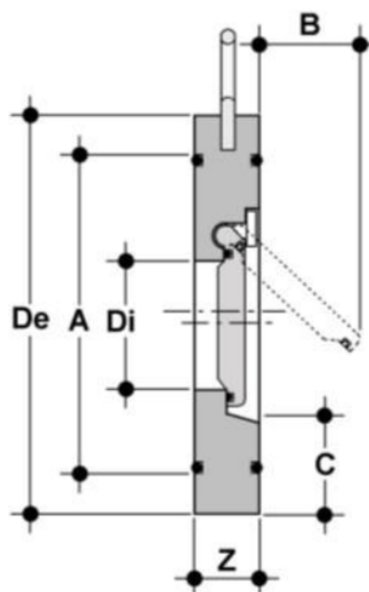

FROF/C4 - Valvola a clapet con molla in Hastelloy DN 32:400

Valvola a clapet in PVDF con molla in Hastelloy, serie ISO-DIN.

EPDM

Codice	d	DN	PN	De ISO/DIN	Z	Di	A	B	C	g
FROF040EMLH	40	32	10	85	15	18	59	22	25	160
FROF050EMLH	50	40	10	95	16	22	72	25	28	210
FROF063EMLH	63	50	10	109	18	32	86	37	29	340
FROF075EMLH	75	65	10	129	20	40	105	50	31	430
FROF090EMLH	90	80	10	144	20	54	119	61	32	520
FROF110EMLH	110	100	10	164	23	70	146	77	31	720
FROF140EMLH	140	125	10	195	23	92	173	94	35	980
FROF160EMLH	160	150	8	220	26	105	197	100	40	1440
FROF225EMLH	225	200	8	275	34	154	255	152	38	2730
FROF280EMLH	280	250	5	330	40	192	312	180	41	4560
FROF315EMLH	315	300	5	380	45	227	363	215	41	6950
FROF355EMLH	350	350	5	440	49	266	416	245	44	10131
FROF400EMLH	400	400	5	491	65	310	467	285	50	16736

FKM

Codice	d	DN	PN	De ISO/DIN	Z	Di	A	B	C	g
FROF040FMLH	40	32	10	85	15	18	59	22	25	160

FROF/C4 - Valvola a clapet con molla in Hastelloy DN 32:400

Codice	d	DN	PN	De ISO/DIN	Z	Di	A	B	C	g
FROF050FMLH	50	40	10	95	16	22	72	25	28	210
FROF063FMLH	63	50	10	109	18	32	86	37	29	340
FROF075FMLH	75	65	10	129	20	40	105	50	31	430
FROF090FMLH	90	80	10	144	20	54	119	61	32	520
FROF110FMLH	110	100	10	164	23	70	146	77	31	720
FROF140FMLH	140	125	10	195	23	92	173	94	35	980
FROF160FMLH	160	150	8	220	26	105	197	100	40	1440
FROF225FMLH	225	200	8	275	34	154	255	152	38	2730
FROF280FMLH	280	250	5	330	40	192	312	180	41	4560
FROF315FMLH	315	300	5	380	45	227	363	215	41	6950
FROF355FMLH	350	350	5	440	49	266	416	245	44	10131
FROF400FMLH	400	400	5	491	65	310	467	285	50	16736