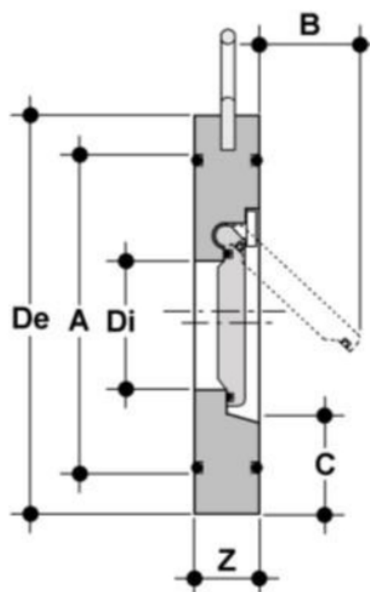

FROF/A316 - Valvola a clapet con molla in A316 DN 32:400

Valvola a clapet in PVDF con molla in A316, serie ISO-DIN.

EPDM

Codice	d	DN	PN	De ISO/DIN	Z	Di	A	B	C	g
FROF040EMLX	40	32	10	85	15	18	59	22	25	160
FROF050EMLX	50	40	10	95	16	22	72	25	28	210
FROF063EMLX	63	50	10	109	18	32	86	37	29	340
FROF075EMLX	75	65	10	129	20	40	105	50	31	430
FROF090EMLX	90	80	10	144	20	54	119	61	32	520
FROF110EMLX	110	100	10	164	23	70	146	77	31	720
FROF140EMLX	140	125	10	195	23	92	173	94	35	980
FROF160EMLX	160	150	8	220	26	105	197	100	40	1440
FROF225EMLX	225	200	8	275	34	154	255	152	38	2730
FROF280EMLX	280	250	5	330	40	192	312	180	41	4560
FROF315EMLX	315	300	5	380	45	227	363	215	41	6950
FROF355EMLX	350	350	5	440	49	266	416	245	44	10131
FROF400EMLX	400	400	5	491	65	310	467	285	50	16736

FKM

Codice	d	DN	PN	De ISO/DIN	Z	Di	A	B	C	g
FROF040FMLX	40	32	10	85	15	18	59	22	25	160

FROF/A316 - Valvola a clapet con molla in A316 DN 32:400

Codice	d	DN	PN	De ISO/DIN	Z	Di	A	B	C	g
FROF050FMLX	50	40	10	95	16	22	72	25	28	210
FROF063FMLX	63	50	10	109	18	32	86	37	29	340
FROF075FMLX	75	65	10	129	20	40	105	50	31	430
FROF090FMLX	90	80	10	144	20	54	119	61	32	520
FROF110FMLX	110	100	10	164	23	70	146	77	31	720
FROF140FMLX	140	125	10	195	23	92	173	94	35	980
FROF160FMLX	160	150	8	220	26	105	197	100	40	1440
FROF225FMLX	225	200	8	275	34	154	255	152	38	2730
FROF280FMLX	280	250	5	330	40	192	312	180	41	4560
FROF315FMLX	315	300	5	380	45	227	363	215	41	6950
FROF355FMLX	350	350	5	440	49	266	416	245	44	10131
FROF400FMLX	400	400	5	491	65	310	467	285	50	16736