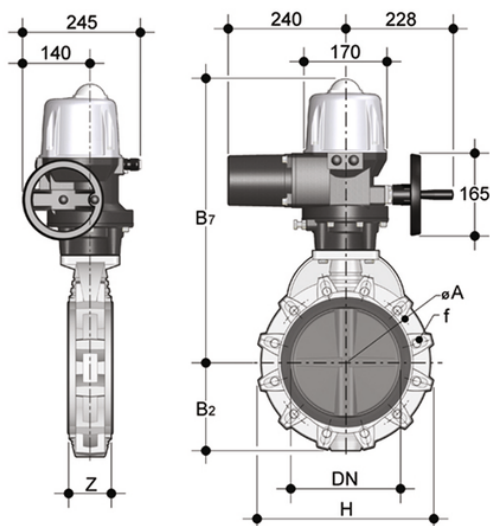

FKOV/CE 400V AC ISO-DIN - Valvola a farfalla a comando elettrico DN 250:300

Valvola a farfalla versione ISO-DIN con attuatore elettrico 400 V AC.

EPDM

Codice	d	DN	PN	B ₂	H	Z	ΦA	f	U	B ₇	g
FKOVEI280E	250/280	250	10	210	405	114	350	22	12	555	32000
FKOVEI315E	315	300	8	245	475	114	400	22	12	611	39000

FKM

Codice	d	DN	PN	B ₂	H	Z	ΦA	f	U	B ₇	g
FKOVEI280F	250/280	250	10	210	405	114	350	22	12	555	33043
FKOVEI315F	315	300	8	245	475	114	400	22	12	611	39000