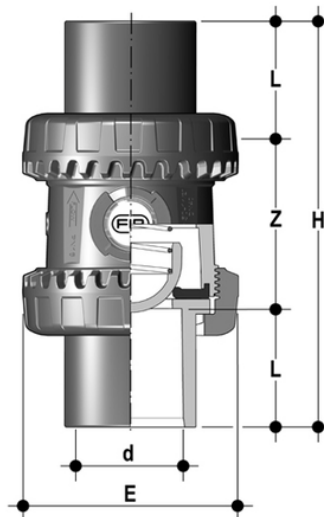

SSEJV/Hastelloy - Valvola di ritegno bighiera Easyfit a molla DN 10:50

Valvola di ritegno a molla Easyfit con attacchi femmina per incollaggio, serie JIS. Molla in Hastelloy C276.

EPDM

Codice	d	DN	PN	E	H	L	Z	g
SSEJV012EH	1/2"	15	16	54	110	30	50	161
SSEJV034EH	3/4"	20	16	63	123	35	53	233
SSEJV100EH	1"	25	16	72	139	40	59	317

FKM

Codice	d	DN	PN	E	H	L	Z	g
SSEJV012FH	1/2"	15	16	54	110	30	50	161
SSEJV034FH	3/4"	20	16	63	123	35	53	233
SSEJV100FH	1"	25	16	72	139	40	59	317