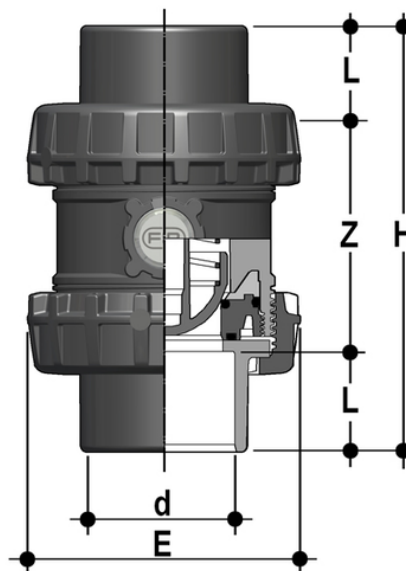

# SSEJV/PTFE - Valvola di ritegno bighiera Easyfit a molla DN 65:100

Valvola di ritegno a molla Easyfit con attacchi femmina per incollaggio, serie JIS. Molla in A316 imbustata PTFE.

## EPDM

Codice	d	DN	PN	E	H	L	Z	g
SSEJV212EOP	2" 1/2	65	16	157	243	61	121	2480
SSEJV300EOP	3"	80	16	174	272	64,5	143	3090
SSEJV400EOP	4"	100	16	212	332	84	164	5370

## FKM

Codice	d	DN	PN	E	H	L	Z	g
SSEJV212FOP	2" 1/2	65	16	157	243	61	121	2480
SSEJV300FOP	3"	80	16	174	272	64,5	143	3090
SSEJV400FOP	4"	100	16	212	332	84	164	5370