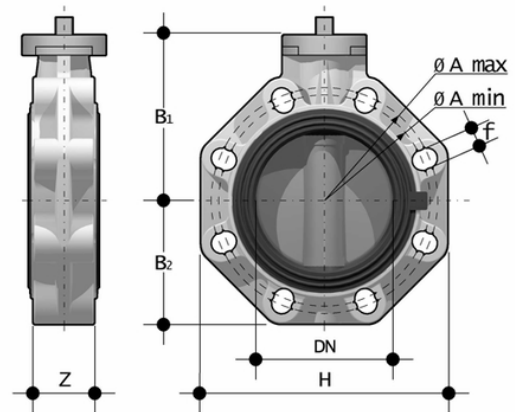

FKOF/FM /SF – Valvola a farfalla DN 40:400

Valvola a farfalla a stelo libero.

Codice	d - Size	DN	PN	A min	A max	øA	B ₁	B ₂	f	H	U	Z	g
FKOFFM050F0SF	50 - 1"1/2	40	16	99	109	-	106	60	19	132	4	33	674
FKOFFM063F0SF	63 - 2"	50	16	115	125,5	-	112	70	19	147	4	43	854
FKOFFM075F0SF	75 - 2"1/2	65	10	128	144	-	119	80	19	165	4	46	1100
FKOFFM090F0SF	90 - 3"	80	10	145	160	-	133	93	19	185	12	49	1550
FKOFFM110F0SF	110 - 4"	100	10	165	190	-	147	107	19	211	8	56	1900
FKOFFM140F0SF	140 - 5"	125	10	204	215	-	167	120	23	240	8	64	2750
FKOFFM160F0SF	160 - 6"	150	10	230	242	-	180	134	23	268	8	70	3550