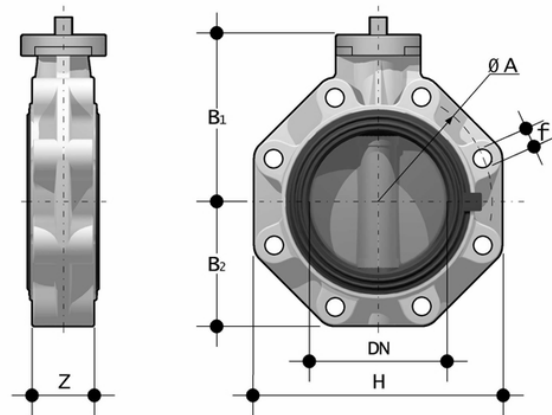

FKOF/FM /SF LUG ISO-DIN - Valvola a farfalla DN 40:400

Valvola a farfalla a stelo libero versione Lug ISO-DIN.

| Codice | d | DN | PN | øA | B ₁ | B ₂ | f | H | U | Z | g |
|----------------|-----|-----|----|-----|----------------|----------------|-----|-----|----|----|------|
| FKOLFFM075F0SF | 75 | 65 | 10 | 145 | 119 | 80 | M16 | 165 | 4 | 46 | 1500 |
| FKOLFFM090F0SF | 90 | 80 | 10 | 160 | 133 | 93 | M16 | 185 | 12 | 49 | 2350 |
| FKOLFFM110F0SF | 110 | 100 | 10 | 180 | 147 | 107 | M16 | 211 | 8 | 56 | 2700 |
| FKOLFFM140F0SF | 140 | 125 | 10 | 210 | 167 | 120 | M16 | 240 | 8 | 64 | 4350 |
| FKOLFFM160F0SF | 160 | 150 | 10 | 240 | 180 | 134 | M20 | 268 | 8 | 70 | 5150 |