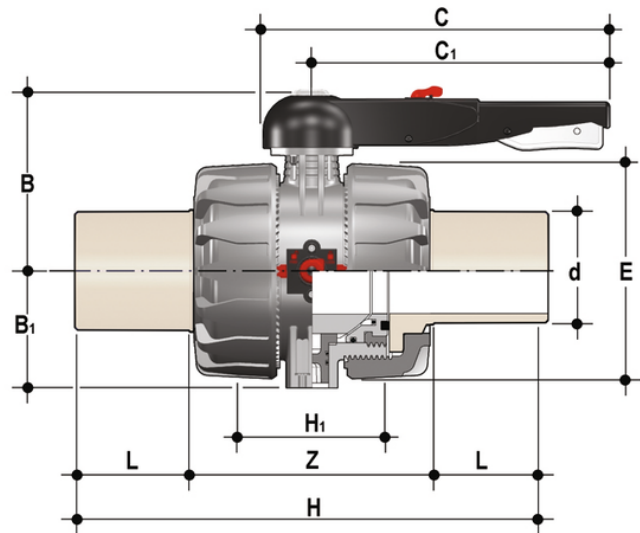

VKDBF/SF – Valvola a sfera a 2 vie DUAL BLOCK® DN 65:100

Valvola a sfera a due vie DUAL BLOCK® con attacchi maschio in PVDF SDR 21 codolo lungo per saldatura di testa/IR (CVDF).

Codice	d	DN	PN	B	B ₁	C	C ₁	E	H	H	L	Z	g
VKDBF075F0SF	75	65	16	164	87	225	175	162	284	133	71	142	4700
VKDBF090F0SF	90	80	16	177	105	327	272	202	300	149	88	124	7150
VKDBF110F0SF	110	100	16	195	129	385	330	236	340	167	92	156	11300