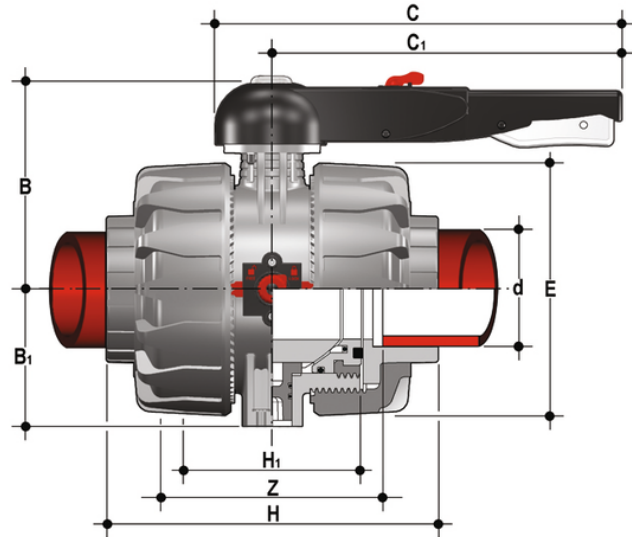

VKDIF/SF - Valvola a sfera a 2 vie DUAL BLOCK® DN 65:100

Valvola a sfera a due vie DUAL BLOCK® con attacchi femmina per saldatura di tasca, serie metrica.

Codice	d	DN	PN	B	B ₁	C	C ₁	E	H	H	Z	g
VKDIF075F0SF	75	65	16	164	87	225	175	162	213	133	153	4380
VKDIF090F0SF	90	80	16	177	105	327	272	202	239	149	173	7200
VKDIF110F0SF	110	100	16	195	129	385	330	236	268	167	199	11141