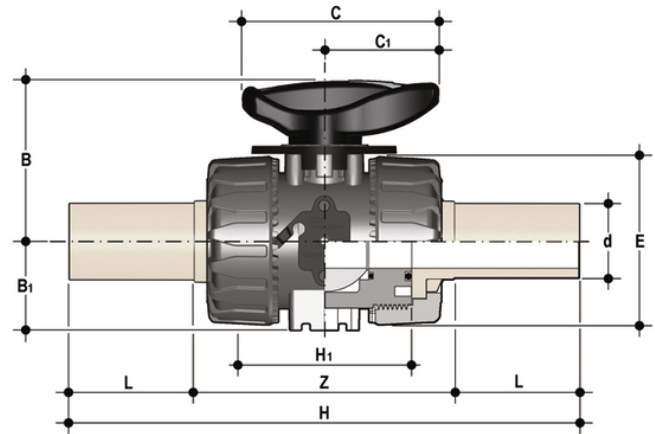

VKRBF/SF - Valvola di regolazione a sfera DUAL BLOCK® DN 10:50

Valvola di regolazione a sfera DUAL BLOCK® con attacchi maschio in PVDF a codolo lungo per saldatura di testa/IR (CVDF).

Codice	d	DN	PN	B	B ₁	C	C ₁	E	H	H	L	Z	g
VKRBF020FOSF	20	10	16	54	29	67	40	54	175	65	40,5	94	450
VKRBF025FOSF	25	15	16	65	35	85	49	65	212	70	54	106	516
VKRBF032FOSF	32	20	16	70	39	85	49	73	226	78	56	117	664
VKRBF040FOSF	40	25	16	83	46	108	64	86	246	88	56	131	1020
VKRBF050FOSF	50	32	16	89	52	108	64	98	271	93	60,5	145	1350
VKRBF063FOSF	63	40	16	108	62	134	76	122	300	111	65,5	161	2330