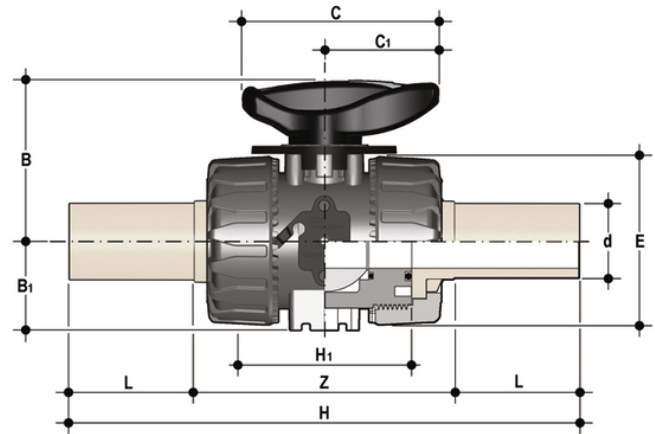

VKRBF/LF - Valvola di regolazione a sfera DUAL BLOCK® DN 10:50

Valvola di regolazione a sfera DUAL BLOCK® con attacchi maschio in PVDF a codolo lungo per saldatura di testa/IR (CVDF).

Codice	d	DN	PN	B	B ₁	C	C ₁	E	H	H	L	Z	g
VKRBF020FOLF	20	10	16	54	29	67	40	54	175	65	40,5	94	450
VKRBF025FOLF	25	15	16	65	35	85	49	65	212	70	54	106	516
VKRBF032FOLF	32	20	16	70	39	85	49	73	226	78	56	117	664
VKRBF040FOLF	40	25	16	83	46	108	64	86	246	88	56	131	1020
VKRBF050FOLF	50	32	16	89	52	108	64	98	271	93	60,5	145	1350
VKRBF063FOLF	63	40	16	108	62	134	76	122	300	111	65,5	161	2330