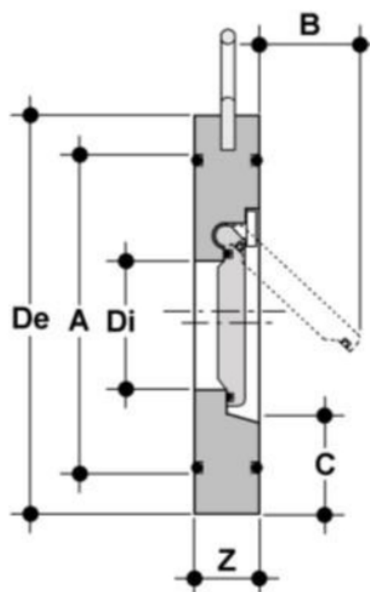

FROAF/A316 - Valvola a clapet con molla in A316 DN 32:400

Valvola a clapet in PVDF, con molla in A316, serie ANSI150.

EPDM

Codice	d	DN	PN	product.detail.attribute.De ANSI150	Z	Di	A	B	C	g
FROAF112EMLX	1"1/2	40	10	83	16	22	72	25	28	210
FROAF114EMLX	1 1/4"	32	10	74	15	18	59	22	25	140
FROAF200EMLX	2"	50	10	105	18	32	86	37	29	340
FROAF212EMLX	2"1/2	65	10	124	20	40	105	50	31	430
FROAF300EMLX	3"	80	10	137	20	54	119	61	32	520
FROAF400EMLX	4"	100	10	175	23	70	146	77	31	720
FROAF500EMLX	5"	125	10	197	23	92	173	94	35	980
FROAF600EMLX	6"	150	8	222	26	105	197	100	40	1440
FROAF800EMLX	8"	200	8	279	34	154	255	152	38	2730
FROAF810EMLX	10"	250	5	340	40	192	312	180	41	4560
FROAF812EMLX	12"	300	5	410	45	227	363	215	41	6950
FROAF814EMLX	14"	350	5	451	49	266	416	245	44	10131
FROAF816EMLX	16"	400	5	514	65	310	467	285	50	16736

FKM

Codice	d	DN	PN	product.detail.attribute.De ANSI150	Z	Di	A	B	C	g
FROAF112FMLX	1"1/2	40	10	83	16	22	72	25	28	210

FROAF/A316 - Valvola a clapet con molla in A316 DN 32:400

Codice	d	DN	PN	product.detail.attribute.De ANSI150	Z	Di	A	B	C	g
FROAF114FMLX	1 1/4"	32	10	74	15	18	59	22	25	140
FROAF200FMLX	2"	50	10	105	18	32	86	37	29	340
FROAF212FMLX	2 1/2"	65	10	124	20	40	105	50	31	430
FROAF300FMLX	3"	80	10	137	20	54	119	61	32	520
FROAF400FMLX	4"	100	10	175	23	70	146	77	31	720
FROAF500FMLX	5"	125	10	197	23	92	173	94	35	980
FROAF600FMLX	6"	150	8	222	26	105	197	100	40	1440
FROAF800FMLX	8"	200	8	279	34	154	255	152	38	2730
FROAF810FMLX	10"	250	5	340	40	192	312	180	41	4560
FROAF812FMLX	12"	300	5	410	45	227	363	215	41	6950
FROAF814FMLX	14"	350	5	451	49	266	416	245	44	10131
FROAF816FMLX	16"	400	5	514	65	310	467	285	50	16736