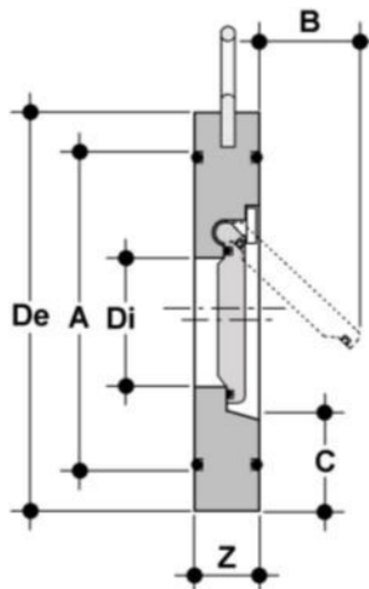

FROAF/C4 - Valvola a clapet con molla in Hastelloy DN 32:400

Valvola a clapet in PVDF con molla in Hastelloy, serie ANSI150.

EPDM

Codice	d	DN	PN	product.detail.attribute.De ANSI150	Z	Di	A	B	C	g
FROAF112EMLH	1"1/2	40	10	83	16	22	72	25	28	210
FROAF114EMLH	1 1/4"	32	10	74	15	18	59	22	25	140
FROAF200EMLH	2"	50	10	105	18	32	86	37	29	340
FROAF212EMLH	2"1/2	65	10	124	20	40	105	50	31	430
FROAF300EMLH	3"	80	10	137	20	54	119	61	32	520
FROAF400EMLH	4"	100	10	175	23	70	146	77	31	720
FROAF500EMLH	5"	125	10	197	23	92	173	94	35	980
FROAF600EMLH	6"	150	8	222	26	105	197	100	40	1440
FROAF800EMLH	225	200	8"	279	34	154	255	152	38	2730
FROAF810EMLH	10"	250	5	340	40	192	312	180	41	4560
FROAF812EMLH	12"	300	5	410	45	227	363	215	41	6950
FROAF814EMLH	14"	350	5	451	49	266	416	245	44	10131
FROAF816EMLH	16"	400	5	514	65	310	467	285	50	16736

FKM

Codice	d	DN	PN	product.detail.attribute.De ANSI150	Z	Di	A	B	C	g
FROAF112FMLH	1"1/2	40	10	83	16	22	72	25	28	210

FROAF/C4 - Valvola a clapet con molla in Hastelloy DN 32:400

Codice	d	DN	PN	product.detail.attribute.De ANSI150	Z	Di	A	B	C	g
FROAF114FMLH	1 1/4"	32	10	74	15	18	59	22	25	140
FROAF200FMLH	2"	50	8	105	18	32	86	37	29	340
FROAF212FMLH	2 1/2"	65	10	124	20	40	105	50	31	430
FROAF300FMLH	3"	80	10	137	20	54	119	61	32	520
FROAF400FMLH	4"	100	10	175	23	70	146	77	31	720
FROAF500FMLH	5"	125	10	197	23	92	173	94	35	980
FROAF600FMLH	6"	150	8	222	26	105	197	100	40	1440
FROAF800FMLH	8"	200	8	279	34	154	255	152	38	2730
FROAF810FMLH	10"	250	5	340	40	192	312	180	41	4560
FROAF812FMLH	12"	300	5	410	45	227	363	215	41	6950
FROAF814FMLH	14"	350	5	451	49	266	416	245	44	10131
FROAF816FMLH	16"	400	5	514	65	310	467	285	50	16736