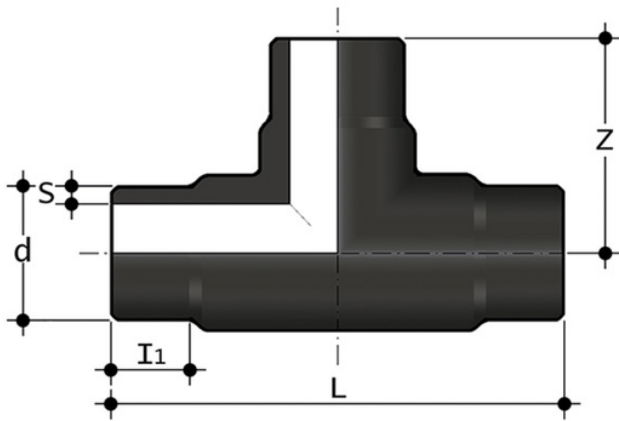

TBE SDR33 - T a 90°

T a 90° con codolo corto per saldatura di testa SDR 33 - S16.

Codice	d	L	Z	h	S	g
TBE33110	*110	215	105	30	3	664
TBE33125	*125	218	107	35	4	530
TBE33140	*140	253	125	20	4	1080
TBE33160	*160	270	140	40	5	1731
TBE33180	*180	310	150	45	6	2360
TBE33200	*200	340	170	45	6	3140
TBE33225	*225	440	220	48	7	4340
TBE33250	*250	438	215	52	8	7100
TBE33280	*280	500	243	65	9	8450
TBE33315	*315	535	270	77	10	10980
TBE33355	*355	674	347	96	11	16980
TBE33400	*400	680	340	90	12	23400
TBE33450	*450	890	450	130	14	33000
TBE33500	*500	895	450	130	15	33500