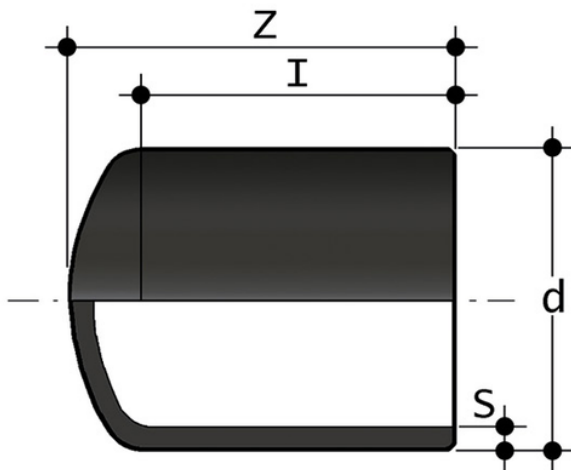

CBE SDR17 - Calotta con codolo corto

Calotta con codolo corto per saldatura di testa SDR 17 - S8.

Codice	d	Z	I	S	g
CBE17450	*450	85	20	26,7	10500
CBE17500	*500	90	18	29,7	14200
CBE17560	*560	100	19	33,2	20000
CBE17630	*630	110	19	37,4	28300
CBE17710	*710	130	26	42,1	33500