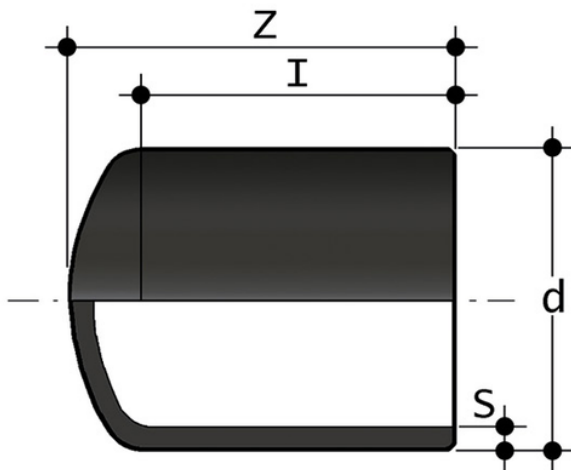

CBE SDR11 - Calotta con codolo corto

Calotta con codolo corto per saldatura di testa SDR 11 - S5.

Codice	d	Z	I	S	g
CBE11450	*450	95	17	40,9	12700
CBE11500	*500	90	18	29,7	14200
CBE11560	*560	115	19	50,8	24100
CBE11630	*630	125	17	57,2	33900
CBE17710	*710	130	26	42,1	33500