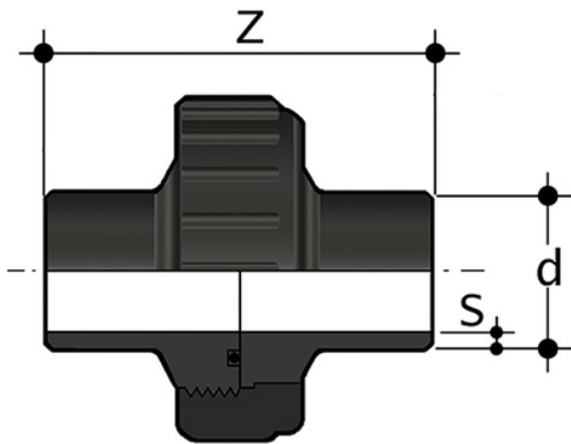

BBE-C SDR 11 - Pezzo folle con codolo corto

Pezzo folle con codolo corto per saldatura di testa SDR 11 - S5.

EPDM

Codice	d	Z	S	g
BBEC11020E	20	108	1,9	60
BBEC11025E	25	108	2,3	83
BBEC11032E	32	108	2,9	123
BBEC11040E	40	108	3,7	214
BBEC11050E	50	108	4,6	299
BBEC11063E	63	108	5,8	491
BBEC11075E*	75	108	6,8	599
BBEC11090E*	90	180	8,2	737
BBEC11110E*	110	180	10,0	1154

FKM

Codice	d	Z	S	g
BBEC11020F	20	108	1,9	60
BBEC11025F	25	108	2,3	83
BBEC11032F	32	108	2,9	123
BBEC11040F	40	108	3,7	214
BBEC11050F	50	108	4,6	299

BBE-C SDR 11 - Pezzo folle con codolo corto

Codice	d	Z	S	g
BBEC11063F	63	108	5,8	491
BBEC11075F*	75	108	6,8	599
BBEC11090F*	90	180	8,2	737
BBEC11110F*	110	180	10,0	1154