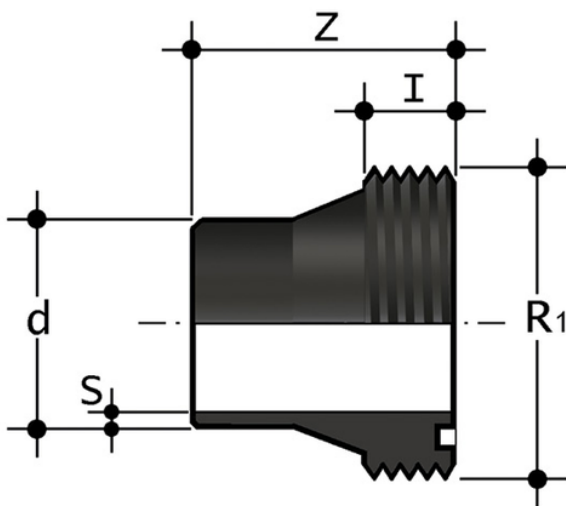

F/BBE-C - Pezzo fisso con codolo corto

Pezzo fisso con codolo corto per saldatura di testa SDR 11 - S5.

Codice	d	Z	I	R ₁	S	g
FBBEC11020	20	54	13	1"	1,9	13
FBBEC11025	25	54	13	1 1/4 "	2,3	29
FBBEC11032	32	54	14	1 1/2 "	2,9	42
FBBEC11040	40	54	16	2 "	3,7	43
FBBEC11050	50	54	18	2 1/4 "	4,6	90
FBBEC11063	63	54	20	2 3/4 "	5,8	94