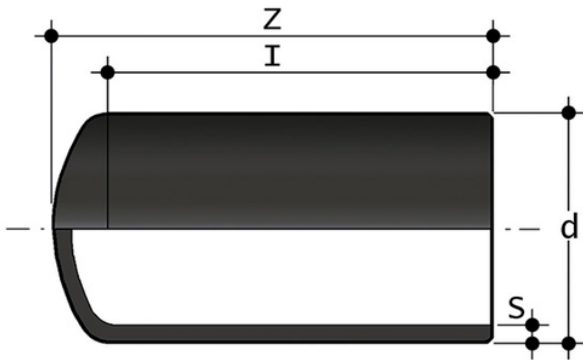

# CDE SDR17 - Calotta con codolo lungo

Calotta con codolo lungo per saldatura di testa SDR 17 - S8.

Codice	d	Z	I	S	g
CDE17050	*50	70	59	3,0	34
CDE17125	*125	127	92	7,4	360
CDE17140	*140	136	97	8,3	480
CDE17160	*160	155	107	9,5	740
CDE17180	*180	166	114	10,7	975
CDE17200	*200	179	117	11,9	1310
CDE17225	*225	203	127	13,4	1805
CDE17250	*250	216	140	14,8	2425
CDE17280	*280	238	149	16,6	3285
CDE17315	*315	258	158	18,7	4610
CDE17355	*355	281	175	21,1	6610
CDE17400	*400	310	195	23,7	9185