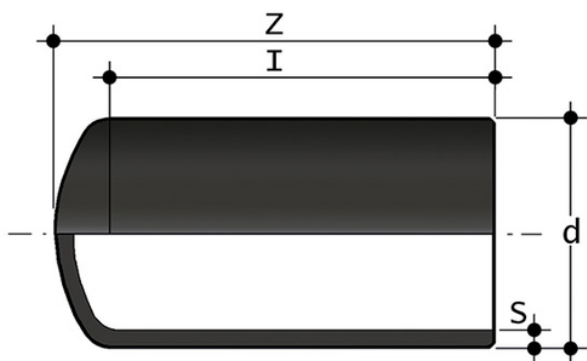

CDE SDR11 - Calotta con codolo lungo

Calotta con codolo lungo per saldatura di testa SDR 11 - S5.

Codice	d	Z	I	S	g
CDE11025	*25	50	41	2,3	9
CDE11032	*32	56	46	2,9	15
CDE11040	*40	61	49	3,7	27
CDE11050	*50	71	58	4,6	47
CDE11063	*63	84	66	5,8	84
CDE11075	*75	94	73	6,8	134
CDE11090	*90	109	82	8,2	234
CDE11110	*110	122	88	10,0	406
CDE11125	*125	128	93	11,4	530
CDE11140	*140	136	97	12,7	715
CDE11160	*160	156	108	14,6	1085
CDE11180	*180	167	113	16,4	1430
CDE11200	*200	180	117	18,2	1930
CDE11225	*225	203	127	20,5	2730
CDE11250	*250	217	138	22,7	3645
CDE11280	*280	239	151	25,4	4975
CDE11315	*315	256	158	28,6	6865
CDE11355	*355	291	175	32,2	9710
CDE11400	*400	316	193	36,3	13530