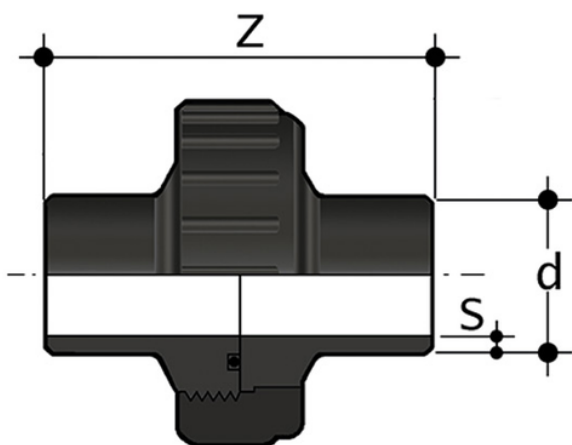

BBE-L SDR 11 - Bocchettone con codolo lungo

Bocchettone con codolo lungo per saldatura di testa SDR 11 - S5.

EPDM

Codice	d	Z	S	g
BBEL11020E	20	190	1,9	68
BBEL11025E	25	190	2,3	107
BBEL11032E	32	190	2,9	140
BBEL11040E	40	190	3,7	214
BBEL11050E	50	190	4,6	299
BBEL11063E	63	190	5,8	491

FKM

Codice	d	Z	S	g
BBEL11020F	20	190	1,9	68
BBEL11025F	25	190	2,3	107
BBEL11032F	32	190	2,9	140
BBEL11040F	40	190	3,7	214
BBEL11050F	50	190	4,6	299
BBEL11063F	63	190	5,8	491