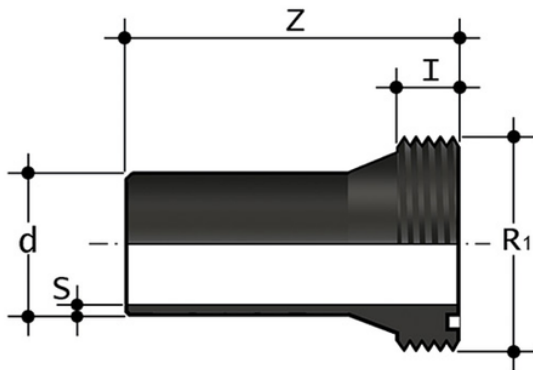

F/BBE-L - Pezzo fisso con codolo lungo

Pezzo fisso con codolo lungo per saldatura di testa SDR 11 - S5.

Codice	d	Z	I	R ₁	S	g
FBBEL11020	20	95	13	1"	1,9	24
FBBEL11025	25	95	13	1 1/4 "	2,3	40
FBBEL11032	32	95	14	1 1/2 "	2,9	54
FBBEL11040	40	95	16	2 "	3,7	60
FBBEL11050	50	95	18	2 1/4 "	4,6	116
FBBEL11063	63	95	20	2 3/4 "	5,8	188