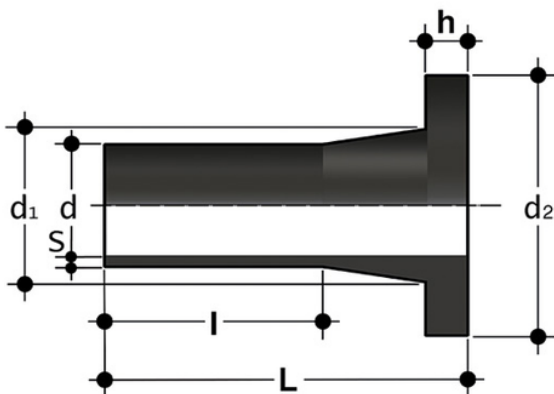

# QDE SDR17 - Collare con codolo lungo

Collare con codolo lungo per saldatura di testa per flange ISO/DIN SDR 17 - S8.

| Codice   | d    | h  | l   | d <sub>1</sub> | d <sub>2</sub> | L   | S    | g     |
|----------|------|----|-----|----------------|----------------|-----|------|-------|
| QDE17050 | *50  | 12 | 62  | 60             | 88             | 90  | 3,0  | 106   |
| QDE17063 | *63  | 14 | 70  | 75             | 102            | 106 | 3,8  | 173   |
| QDE17075 | *75  | 16 | 90  | 89             | 122            | 125 | 4,5  | 260   |
| QDE17090 | *90  | 17 | 100 | 105            | 138            | 140 | 5,4  | 379   |
| QDE17110 | *110 | 18 | 113 | 125            | 158            | 158 | 6,6  | 575   |
| QDE17125 | *125 | 18 | 122 | 132            | 158            | 170 | 7,4  | 675   |
| QDE17140 | *140 | 18 | 130 | 153            | 188            | 173 | 8,3  | 860   |
| QDE17160 | *160 | 18 | 160 | 175            | 212            | 208 | 9,5  | 1320  |
| QDE17180 | *180 | 20 | 140 | 186            | 212            | 200 | 10,7 | 1300  |
| QDE17200 | *200 | 24 | 133 | 232            | 268            | 199 | 11,9 | 2170  |
| QDE17225 | *225 | 24 | 135 | 235            | 268            | 201 | 13,4 | 2260  |
| QDE17250 | *250 | 25 | 148 | 285            | 320            | 220 | 14,8 | 3620  |
| QDE17280 | *280 | 25 | 154 | 291            | 320            | 230 | 16,6 | 3810  |
| QDE17315 | *315 | 25 | 166 | 335            | 370            | 242 | 18,7 | 5230  |
| QDE17355 | *355 | 30 | 179 | 373            | 430            | 261 | 21,1 | 7420  |
| QDE17400 | *400 | 33 | 195 | 427            | 482            | 290 | 23,7 | 10460 |
| QDE17450 | *450 | 46 | 225 | 515            | 585            | 335 | 26,7 | 18670 |
| QDE17500 | *500 | 46 | 240 | 532            | 585            | 350 | 29,7 | 19780 |
| QDE17560 | *560 | 50 | 250 | 616            | 685            | 370 | 33,2 | 26940 |
| QDE17630 | *630 | 50 | 270 | 644            | 685            | 390 | 37,4 | 30360 |