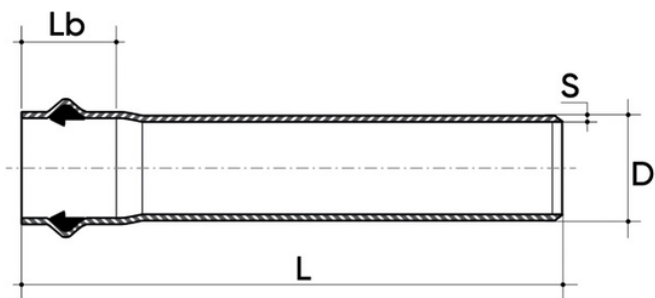

Tubo a pressione VDA PN8

Tubo a pressione VDA, Blu RAL 5010, lunghezza 6m, connessione FORSHEDA 601 POWER-LOCK™.

Codice	D (mm)	S (mm)	Lb (mm)	Peso (kg/m)	Q.tà x pallet
PIVDAPN08090F6L	90	2,6	130	1,1	57
PIVDAPN08110F6L	110	2,7	130	1,4	57
PIVDAPN08125F6L	125	3,1	150	1,8	51
PIVDAPN08140F6L	140	3,5	160	2,3	45
PIVDAPN08160F6L	160	3,6	165	2,7	33
PIVDAPN08200F6L	200	4,5	180	4,2	20
PIVDAPN08225F6L	225	5,5	200	5,7	18
PIVDAPN08250F6L	250	5,6	210	6,5	12
PIVDAPN08280F6L	280	6,9	210	8,9	11
PIVDAPN08315F6L	315	7,1	230	10,4	9
PIVDAPN08355F6L	*355	8,5	250	13,8	6
PIVDAPN08400F6L	400	9,4	250	17,2	5
PIVDAPN08500F6L	500	11,9	255	27,3	2