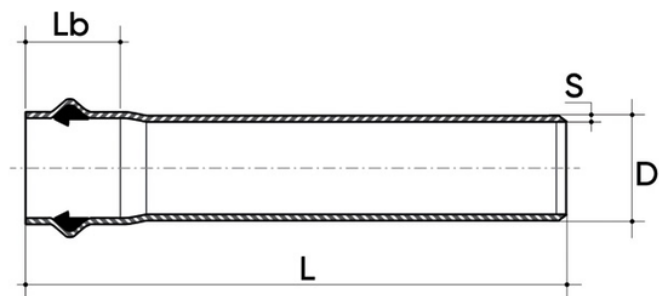

Tubo a pressione VDA PN10

Tubo a pressione VDA, Blu RAL 5010, lunghezza 6m, connessione FORSHEDA 601 POWER-LOCK™.

Codice	D (mm)	S (mm)	Lb (mm)	Peso (kg/m)	Q.tà x pallet
PIVDAPN10063F6L	63	2,1	110	0,6	123
PIVDAPN10075F6L	75	2,3	120	0,8	87
PIVDAPN10090F6L	90	2,6	130	1,1	96
PIVDAPN10110F6L	110	3,1	130	1,6	57
PIVDAPN10125F6L	125	3,5	150	2,1	51
PIVDAPN10140F6L	140	3,9	160	2,5	45
PIVDAPN10160F6L	160	4,5	165	3,3	33
PIVDAPN10200F6L	200	5,6	180	5,2	20
PIVDAPN10225F6L	225	6,3	200	6,6	18
PIVDAPN10250F6L	250	7,0	210	8,0	12
PIVDAPN10280F6L	280	7,8	210	10,0	11
PIVDAPN10315F6L	315	8,8	230	12,6	9
PIVDAPN10355F6L	355	9,9	250	16,0	6
PIVDAPN10400F6L	400	11,2	250	20,5	5
PIVDAPN10500F6L	500	13,9	255	31,7	2