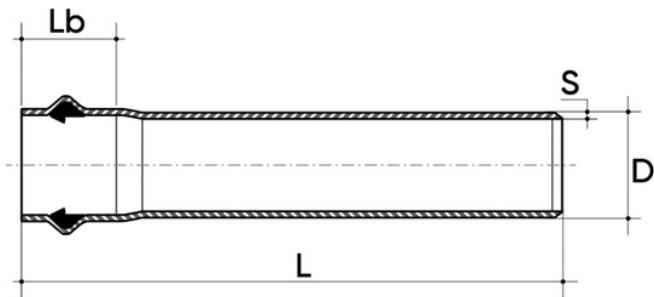

Tubo a pressione VDA PN12,5

Tubo a pressione VDA, Blu RAL 5010, lunghezza 6m, connessione FORSHEDA 601 POWER-LOCK™.

Codice	D (mm)	S (mm)	Lb (mm)	Peso (kg/m)	Q.tà x pallet
PIVDAPN12050F6L	*50	2,4	110	0,6	194
PIVDAPN12063F6L	63	2,9	110	0,8	123
PIVDAPN12075F6L	75	2,9	120	1,0	87
PIVDAPN12090F6L	90	3,1	130	1,3	96
PIVDAPN12110F6L	110	3,8	130	1,9	57
PIVDAPN12125F6L	125	4,8	150	2,7	51
PIVDAPN12140F6L	140	5,4	160	3,4	45
PIVDAPN12160F6L	160	5,6	165	4,1	33
PIVDAPN12200F6L	200	6,9	180	6,5	20
PIVDAPN12225F6L	225	8,6	200	8,8	18
PIVDAPN12250F6L	250	9,2	210	10,4	12
PIVDAPN12280F6L	280	10,7	210	13,6	11
PIVDAPN12315F6L	315	10,9	230	15,6	9
PIVDAPN12355F6L	**355	12,3	250	21,6	6
PIVDAPN12400F6L	400	15,0	250	27,0	5
PIVDAPN12500F6L	500	19,1	255	42,9	2