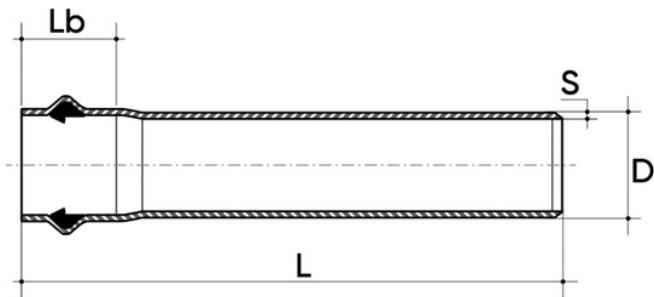

Tubo a pressione VDA PN16

Tubo a pressione VDA, Blu RAL 5010, lunghezza 6m, connessione FORSHEDA 601 POWER-LOCK™.

Codice	D (mm)	S (mm)	Lb (mm)	Peso (kg/m)	Q.tà x pallet
PIVDAPN16050F6L	*50	3,0	110	0,7	194
PIVDAPN16063F6L	63	3,2	110	0,9	123
PIVDAPN16075F6L	75	3,7	120	1,3	87
PIVDAPN16090F6L	90	4,0	130	1,6	96
PIVDAPN16110F6L	110	4,9	130	2,4	57
PIVDAPN16125F6L	125	5,5	150	3,1	51
PIVDAPN16140F6L	140	6,2	160	3,9	45
PIVDAPN16160F6L	160	7,0	165	5,1	33
PIVDAPN16200F6L	200	8,8	180	7,9	20
PIVDAPN16225F6L	**225	9,9	200	10,0	18
PIVDAPN16250F6L	250	11,0	210	12,7	12
PIVDAPN16280F6L	280	12,3	210	16,0	11
PIVDAPN16315F6L	315	13,8	230	19,5	9
PIVDAPN16355F6L	**355	15,6	250	25,4	6
PIVDAPN16400F6L	400	17,5	250	33,9	5
PIVDAPN16500F6L	500	21,9	255	48,4	2