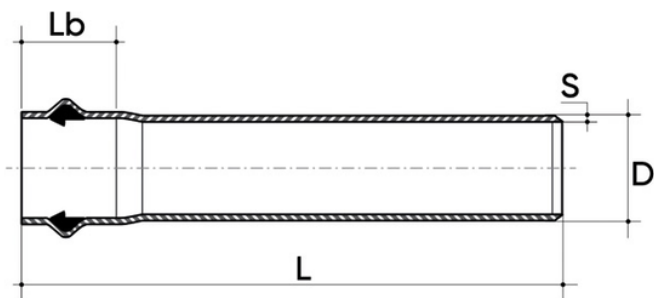

Tubo a pressione VDA PN20

Tubo a pressione VDA, Blu RAL 5010, lunghezza 6m, connessione FORSHEDA 601 POWER-LOCK™.

Codice	D (mm)	S (mm)	Lb (mm)	Peso (kg/m)	Q.tà x pallet
PIVDAPN20050F6L	*50	3,9	110	0,9	194
PIVDAPN20063F6L	63	4,7	110	1,3	123
PIVDAPN20075F6L	75	5,6	120	1,8	87
PIVDAPN20090F6L	*90	5,9	130	2,0	96
PIVDAPN20110F6L	110	6,0	130	3,0	57
PIVDAPN20125F6L	**125	6,8	150	3,8	51
PIVDAPN16140F6L	140	7,6	160	5,0	45
PIVDAPN16160F6L	160	7,0	165	5,1	33
PIVDAPN20200F6L	200	11,5	180	10,1	20
PIVDAPN20225F6L	**225	12,2	200	12,2	18
PIVDAPN20250F6L	**250	13,6	210	15,1	12
PIVDAPN20280F6L	**280	15,2	210	18,9	11
PIVDAPN20315F6L	315	17,1	230	25,0	9