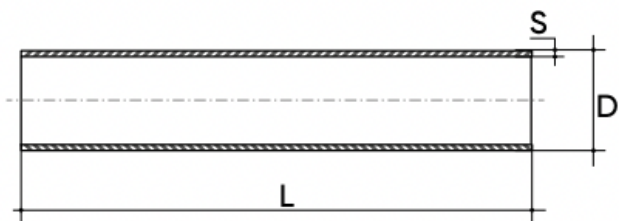

Tubo a pressione PVC-U PN6 liscio

Tubo a pressione PVC-U PN6 liscio UNI EN ISO 1452-2, Grigio RAL 7011, lunghezza 6m.

Codice	D (mm)	S (mm)	Peso (kg/m)	Q.tà x pallet
PIPEV2604006L	40	1,5	0,29	275
PIPEV3305006L	50	1,6	0,39	194
PIPEV3306306L	63	2	0,60	123
PIPEV3307506L	75	2,3	0,83	87
PIPEV3309006L	90	2,8	1,15	96
PIPEV4111006L	110	2,7	1,42	57
PIPEV4112506L	125	3,1	1,86	51
PIPEV4114006L	140	3,5	2,36	45
PIPEV4116006L	160	4	3,08	33
PIPEV4118006L	180	4,4	3,78	28
PIPEV4120006L	200	4,9	4,66	20
PIPEV4122506L	225	5,5	5,89	18
PIPEV4125006L	250	6,2	7,31	12
PIPEV4128006L	280	6,9	9,12	11
PIPEV4131506L	315	7,7	11,45	9
PIPEV4135506L	355	8,7	14,71	6
PIPEV4140006L	400	9,8	18,45	5
PIPEV4150006L	500	12,3	28,82	2