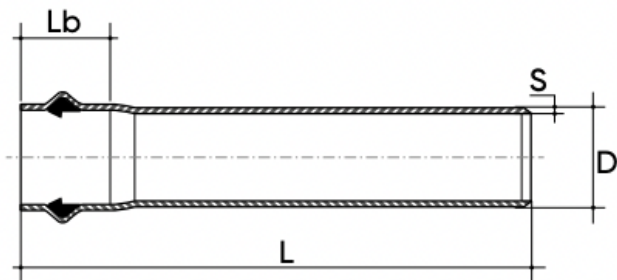

Tubo a pressione PN10 NF EN 1452 Forsheda

Tubo a pressione PVC-U PN10 NF EN 1452 Forsheda 601 Powerlock[®], Grigio RAL 7011, lunghezza 6m.

Codice	D (mm)	S (mm)	Lb (mm)	Peso (kg/m)	Q.tà x pallet
PIPEU26200F6L	200	7,7	180	7,16	20
PIPEU26225F6L	225	8,6	200	8,99	18
PIPEU26250F6L	250	9,6	210	11,14	12
PIPEU26315F6L	315	12,1	230	17,61	9
PIPEU26400F6L	400	15,3	250	28,22	5
PIPEV21063F6L	63	3	110	0,89	123
PIPEV21075F6L	75	3,6	120	1,24	87
PIPEV21090F6L	90	4,3	130	1,78	96
PIPEV21110F6L	110	5,3	130	2,67	57
PIPEV21125F6L	125	6	150	3,41	51
PIPEV21140F6L	140	6,1	160	3,94	45
PIPEV26160F6L	160	6,2	165	4,61	33