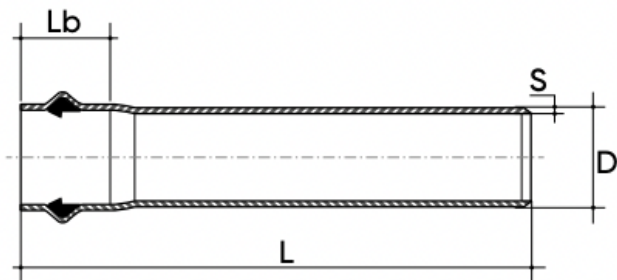

# Tubo a pressione PVC-U PN12,5 forshedada

Tubo a pressione PVC-U PN12,5 UNI EN ISO 1452-2 Forshedada 601 Powerlock<sup>®</sup>, Grigio RAL 7011, lunghezza 6m.

Codice	D (mm)	S (mm)	Lb (mm)	Peso (kg/m)	Q.tà x pallet
PIPEV21110F6L	110	5,3	130	2,67	57
PIPEV21125F6L	125	6	150	3,41	51
PIPEV21140F6L	140	6,7	160	4,33	45
PIPEV21160F6L	160	7,7	165	5,67	33
PIPEV21180S6L	180**	8,6*	170	7,32	28
PIPEV21200F6L	200	9,6*	180	8,81	20
PIPEV21225F6L	225	10,8*	200	11,13	18
PIPEV21250F6L	250	11,9*	210	13,62	12
PIPEV21280F6L	280	13,4*	210	17,18	11
PIPEV21315F6L	315	15,0*	230	21,59	9
PIPEV21355F6L	355	16,9*	250	27,11	6
PIPEV21400F6L	400	19,1*	250	34,77	5