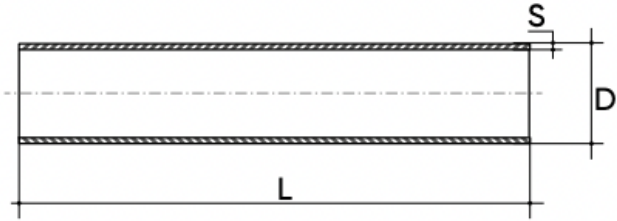

Tubo a pressione PVC-U PN12,5 liscio

Tubo a pressione PVC-U, trasparente, lunghezza 5m.

Codice	D (pollici)	S (mm)	SDR	Peso (kg/m)
PIPET13020	20	1,5	13	0,13
PIPET13025	25	1,9	13	0,21
PIPET13032	32	2,4	13	0,34
PIPET13040	40	3	13	0,51
PIPET21050	50	2,4	21	0,54
PIPET21063	63	3	21	0,84
PIPET21075	75	3,6	21	1,19
PIPET21090	90	4,3	21	1,71
PIPET21110	110	5,3	21	2,56
PIPET51140	140	2,8	51	1,80
PIPET51160	160	3,2	51	2,36