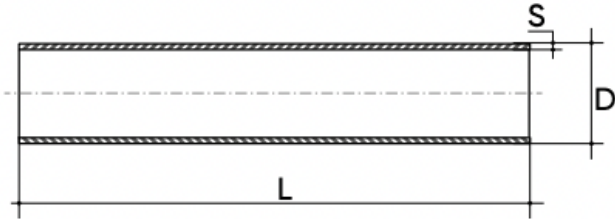

Tubo a pressione PN10 liscio NF EN 1452

Tubo a pressione PVC-U PN10 liscio NF EN 1452, Grigio RAL 7011, lunghezza 6m.

Codice	D (mm)	S (mm)	Peso (kg/m)	Q.tà x pallet
PIPEU2620006L	200	7,7	7,16	20
PIPEU2622506L	225	8,6	8,99	18
PIPEU2625006L	250	9,6	11,14	12
PIPEU2631506L	315	12,1	17,61	9
PIPEU2640006L	400	15,3	28,22	5
PIPEV2106306L	63	3	0,89	123
PIPEV2107506L	75	3,6	1,24	87
PIPEV2109006L	90	4,3	1,78	96
PIPEV2111006L	110	5,3	2,67	57
PIPEV2112506L	125	6	3,41	51
PIPEV2114006L	140	6,1	3,94	45
PIPEV2616006L	160	6,2	4,61	33