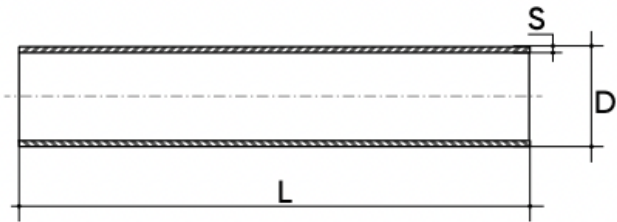

Tubo a pressione PN10 liscio DIN -8061-62

Tubo a pressione PVC-U PN16 liscio NF-EN 1452, Grigio RAL 7011, lunghezza 6m.

Codice	D (mm)	S (mm)	Peso (kg/m)	Q.tà x pallet
PIPEV2103206L	32	1,6	0,24	449
PIPEV2104006L	40	1,9	0,36	275
PIPEV2105006L	50	2,4	0,56	194
PIPEV2106306L	63	3	0,89	123
PIPEV2107506L	75	3,6	1,24	87
PIPEV2109006L	90	4,3	1,78	96
PIPEV2111006L	110	5,3	2,67	57
PIPEV2112506L	125	6	3,41	51
PIPEV2114006L	140	6,7	4,33	45
PIPEV2116006L	160	7,7	5,67	33
PIPEV2118006L	180	8,6	7,32	28
PIPEV2120006L	200	9,6	8,81	20
PIPEV2122506L	225	10,8	11,13	18
PIPEV2125006L	250	11,9	13,62	12
PIPEV2128006L	280	13,4	17,19	11
PIPEV2131506L	315	15,0	21,59	9
PIPEV2135506L	355	16,9	27,11	6
PIPEV2140006L	400	19,1	34,77	5