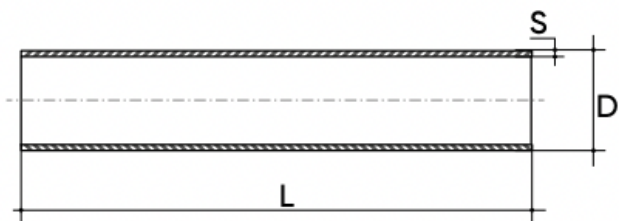

Tubo a pressione PN16 liscio NF-EN 1452

Tubo a pressione PVC-U PN16 liscio NF-EN 1452, Grigio RAL 7011, lunghezza 6m.

| Codice | D (mm) | S (mm) | Peso (kg/m) | Q.tà x pallet |
|---------------|--------|--------|-------------|---------------|
| PIPEV1303206I | 32 | 2,4 | 0,35 | 449 |
| PIPEV1304006I | 40 | 3 | 0,54 | 275 |
| pipev1305006I | 50 | 3,7 | 0,83 | 194 |
| PIPEV1306306L | 63 | 4,7 | 1,31 | 123 |
| PIPEV1307506L | 75 | 5,6 | 1,86 | 87 |
| PIPEV1309006L | 90 | 6,7 | 2,66 | 96 |
| PIPEV1311006L | 110 | 8,1 | 3,94 | 57 |
| PIPEV1312506L | 125 | 9,2 | 5,07 | 51 |
| PIPEV1714006L | 140 | 9,3 | 5,86 | 45 |
| PIPEV1716006L | 160 | 9,5 | 6,89 | 33 |
| PIPEV1720006L | 200 | 11,9 | 10,75 | 20 |
| PIPEV1722506L | 225 | 13,4 | 13,63 | 18 |
| PIPEV1725006L | 250 | 14,8 | 16,70 | 12 |
| PIPEV1731506L | 315 | 18,7 | 26,49 | 9 |
| PIPEV2135506L | 355 | 16,9 | 27,11 | 6 |
| PIPEV2140006L | 400 | 19,1 | 34,77 | 5 |