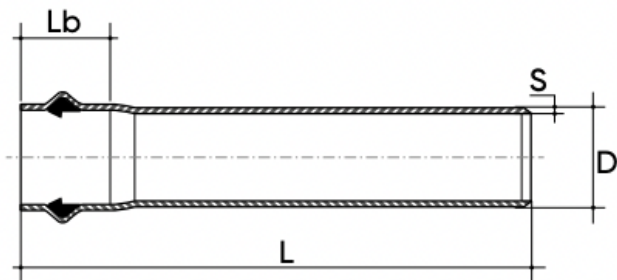

Tubo a pressione PN16 NF EN 1452 Forsheda

Tubo a pressione PVC-U PN16 NF EN 1452 Forsheda 601 Powerlock[®], Grigio RAL 7011, lunghezza 6m.

Codice	D (mm)	S (mm)	Lb (mm)	Peso (kg/m)	Q.tà x pallet
PIPEV13040S6L	40*	3	100	0,54	275
PIPEV13050S6L	50*	3,7	100	0,83	194
PIPEV13063F6L	63	4,7	110	1,31	123
PIPEV13075F6L	75	5,6	120	1,86	87
PIPEV13090F6L	90	6,7	130	2,66	96
PIPEV13110F6L	110	8,1	130	3,94	57
PIPEV13125F6L	125	9,2	150	5,07	51
PIPEV17140F6L	140	9,3	160	5,86	45
PIPEV17160F6L	160	9,5	165	6,89	33
PIPEV17200F6L	200	11,9	180	10,75	20
PIPEV17225F6L	225	13,4	200	13,63	18
PIPEV17250F6L	250	14,8	210	16,70	12
PIPEV17315F6L	315	18,7	230	26,49	9