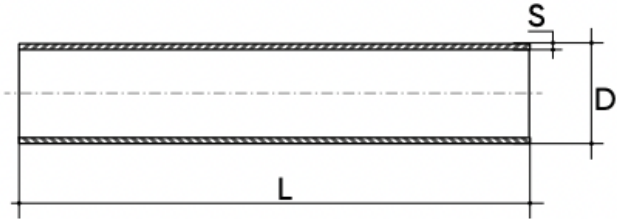

Tubo a pressione PN25 liscio NF-EN 1452-2

Tubo a pressione PVC-U PN25 liscio NF-EN 1452-2, Grigio RAL 7011, lunghezza 6m.

Codice	D (mm)	S (mm)	Peso (kg/m)	Q.tà x pallet
PIPEV0901606L	16	1,8	0,13	Sfuso
PIPEV0902006L	20	2,3	0,2	1166
PIPEV0902506L	25	2,8	0,30	757
PIPEV0903206L	32	2,4	0,35	449
PIPEV0904006L	40	4,5	0,77	275
PIPEV0905006L	50	5,6*	1,19	194
PIPEV0906306L	63	7,1*	1,89	123