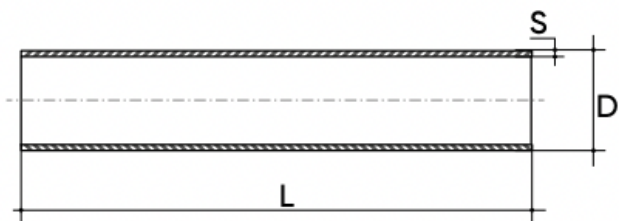

Tubo a pressione PN12/CLASS D liscio

Tubo a pressione PVC-U PN12/CLASS D liscio BS-EN 1452, BS 3505, grigio RAL 7011, lunghezza 6m.

Codice	D (mm)	S (mm)	Peso (kg/m)	Q.tà x pallet
PIPEVBSD11406L	1" 1/4	2,2	0,44	292
PIPEVBSD11206L	1" 1/2	2,5	0,58	207
PIPEVBSD20006L	2"	3,1	0,88	252
PIPEVBSD30006L	3"	4,6	1,90	96
PIPEVBSD40006L	4"	6	3,17	67
PIPEVBSD60006L	6"	8,8	6,81	30
PIPEVBSD80006L	8"	10,3	10,36	18